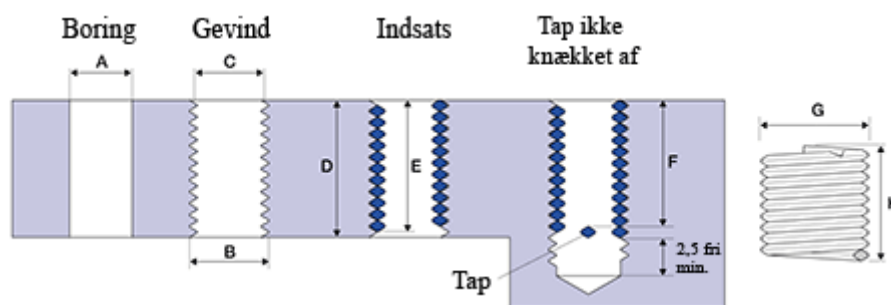

Varenummer: 1310403500300
Beskrivelse: KLEE Gevindindsats LOCKFIL+ M3 x 0,50
boreddybde 3mm

Mål

A	= 3,2 -0,092 +0,112
B	= 3.650
C	= 3,325 -0 +0,059
D	= 3.00
Gevind	= M3 x 0,50
G Min/Maks	= 3,70 3,90
H	= 3.95